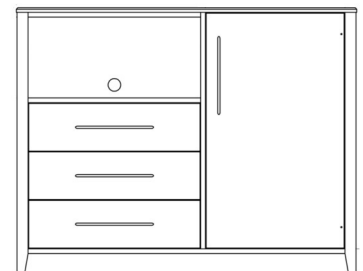

**F-DU-TG-0805W ADA Desk**  
**48 x 28 x 30**

**F-DU-TG-0805Y Desk w/Drawer**  
**48 x 28 x 31 1/2**

**F-DU-TG-0806 Mirror**  
**26 3/4 x 3/4 x 43 1/4**

**F-DU-TG-0807 Activity Table**  
**30 x 30 x 30**

**F-DU-TG-0810B Full Headboard 56 x 1.5 x 38**  
**F-DU-TG-0811E Queen Headboard 62 x 1.5 x 38**  
**F-DU-TG-0812F King Headboard 80 x 1.5 x 38**

**F-DU-TG-0814F Dressing Bench**  
**42 x 18 x 22.5**

**F-DU-TG-0815 Coffee Table**  
**36 x 20 x 17**

**F-DU-TG-0816 End Table**  
**18 x 24 x 22**

**F-DU-TG-0816A Round Table**  
**20 dia x 24**

**F-DU-TG-0823G Microfridge 54 x 22 x 42**  
*Microwave Opening: 27 3/8 W x 21 3/8 D x 12 13/16 H*  
*Microfridge Opening: 22 1/8 W x 21 3/8 D x 36 3/4 H*  
**F-DU-TG-0823R Microfridge w Door 54 x 24 x 42**  
*Microwave Opening: 27 3/8 W x 21 7/8 D x 12 13/16 H*  
*Microfridge Opening: 22 1/8 W x 21 7/8 D x 37 1/2 H*